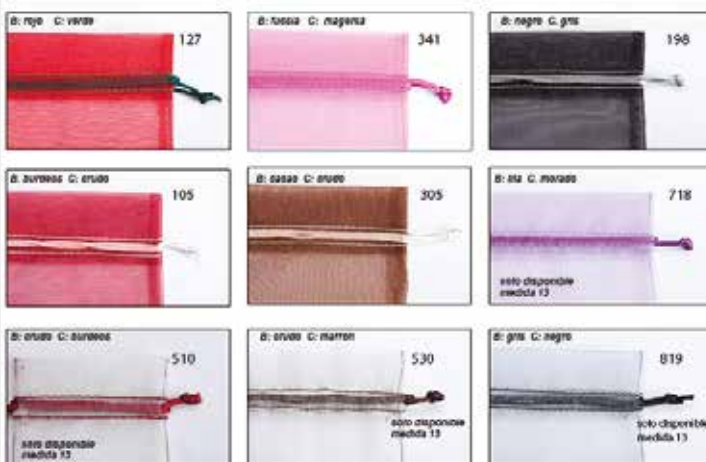

BOLSAS CRISTAL COMBI

Ref. BL71-9 7,5x10,5 cms. - 50 Uds.
Ref. BL71-13 13,5x16,5 cms. - 50 Uds.