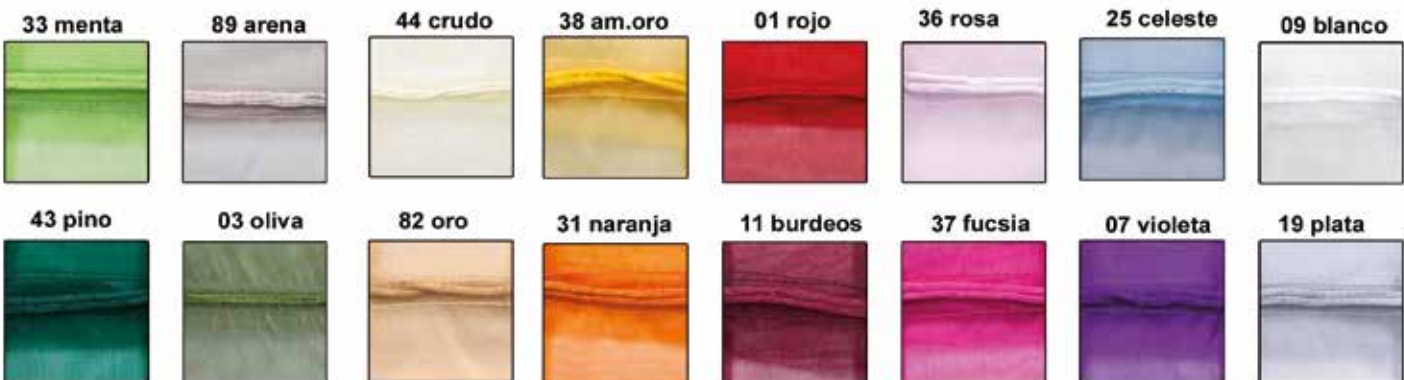

10 NEGRO

COMPLEMENTOS

EXPOSITORES Y PORTARROLLOS

EXPOSITOR CINTAS SIN CORTADOR

EXPOSITOR CINTAS CON CORTADOR

GLUE DOT

PUNTOS ADHESIVOS DE SILICONA

33 x 15
33 x 19
66 x 15
66 x 19