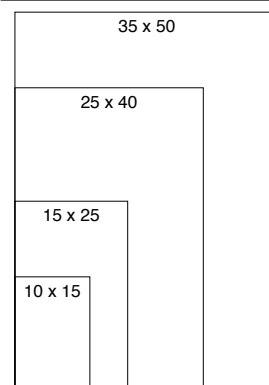

80 + 30 x 80

PLATA

Medidas (cm.)	Unidades	Referencia
70 + 20 x 70	100	44 007070
80 + 30 x 80	100	44 008070
130 + 40 x 105	100	44 013070

70 + 20 x 70

BRILLO

MEDIDAS DISPONIBLES

COBRE

Medidas (cm.)	Unidades	Referencia
10 x 15	100	40 XM 7034 10
15 x 25	100	40 XM 7034 15
25 x 40	100	40 XM 7034 25
35 x 50	100	40 XM 7034 35