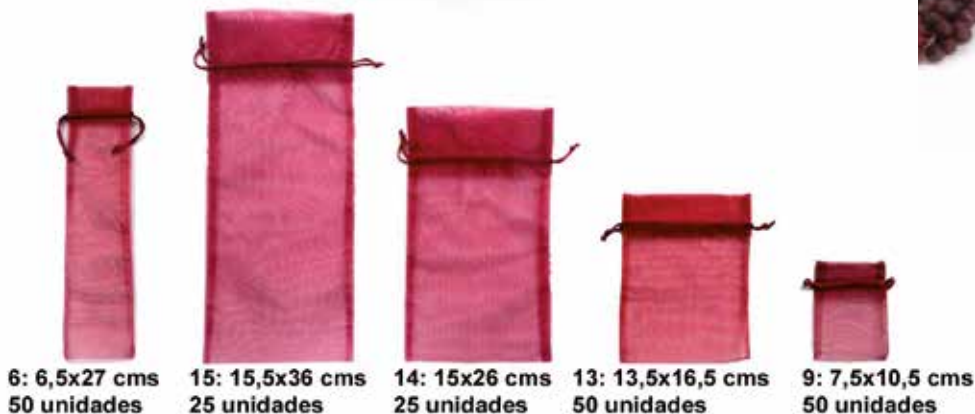

10 NEGRO

COMPLEMENTOS

EXPOSITORES Y PORTARROLLOS

EXPOSITOR CINTAS SIN CORTADOR

EXPOSITOR CINTAS CON CORTADOR

GLUE DOT

PUNTOS ADHESIVOS DE SILICONA

33 x 15
33 x 19
66 x 15
66 x 19