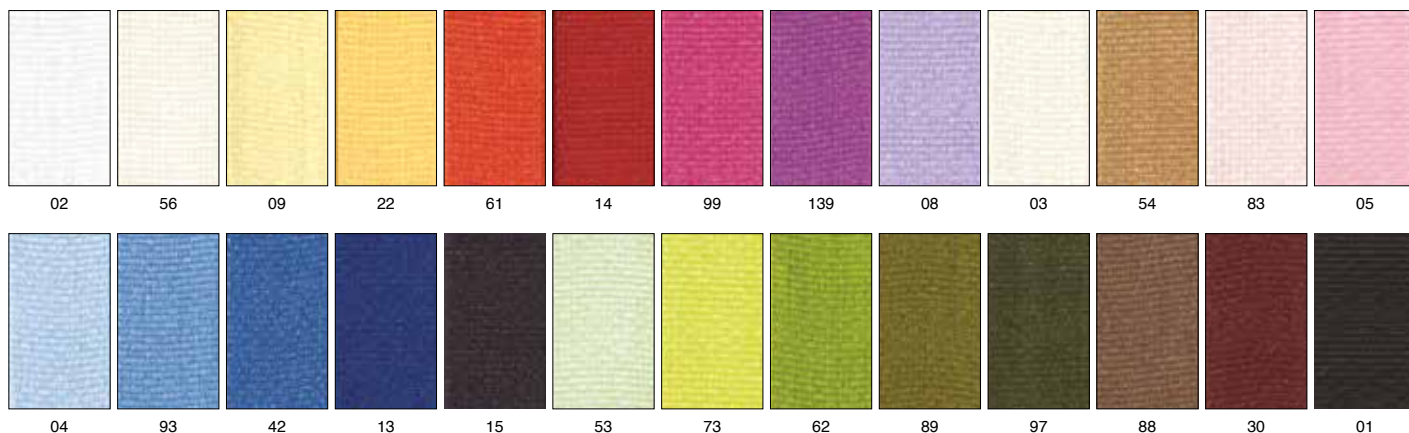

Guirnalda de 180 cm
Ø 30 cm | 12 Piezas
Ref. 60 313298

Ref.: 6034 0004
48 Unidades

Ref.: 6034 0005
48 Unidades

Ref.: 6034 0006
48 Unidades

Cintas RASO 1 cara

Cintas RASO 2 caras

Cintas ALGODÓN

Cintas OTOMAN