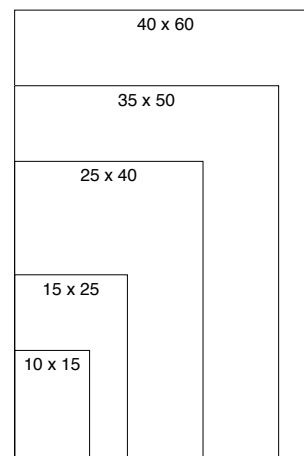

Muestra SURTIDO DE COLORES DISPONIBLES por medida.

Medidas (cm.)	Unidades	Referencia
10 x 15	50 (10 x color)	40 AS28 10
25 x 40	50 (10 x color)	40 AS28 25

MEDIDAS DISPONIBLES

MEDIDAS DISPONIBLES

ORO BRILLO