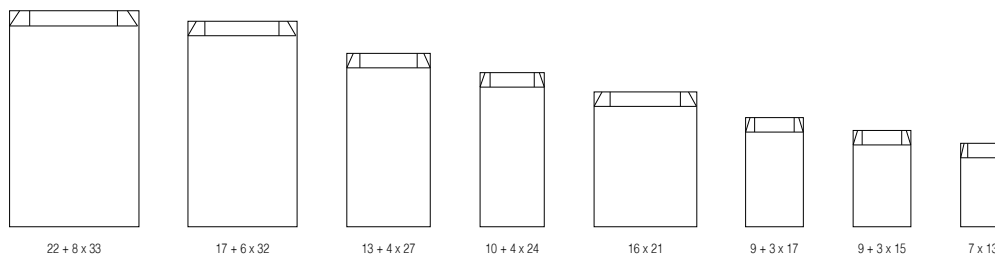

MEDIDAS DISPONIBLES

CUADRO VICHY

PAPEL KRAFT VERJURADO 45 g.

MARRÓN

Medidas (cm.)	Uds.	Referencia
7 x 13	2.000	40 27 8807
9 + 3 x 15	1.000	40 27 8809

ROJO

Medidas (cm.)	Uds.	Referencia
7 x 13	2.000	40 27 8907