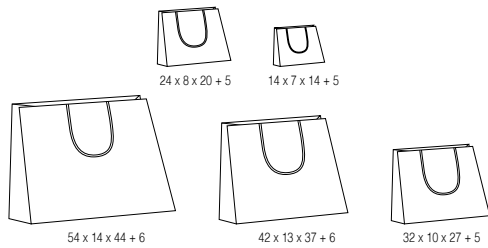

PAPEL NATURAL

HAPPY

NEW-GRAFFITI

BOLSAS SIN PLASTIFICAR

MEDIDAS DISPONIBLES

BLANCO

Medidas (cm.)	Unidades	Referencia
14 x 7 x 14 + 5	250	90 EL61 14
24 x 8 x 20 + 5	200	90 EL61 24
32 x 10 x 27 + 5	200	90 EL61 32
42 x 13 x 37 + 6	100	90 EL61 42
54 x 14 x 44 + 6	75	90 EL61 54