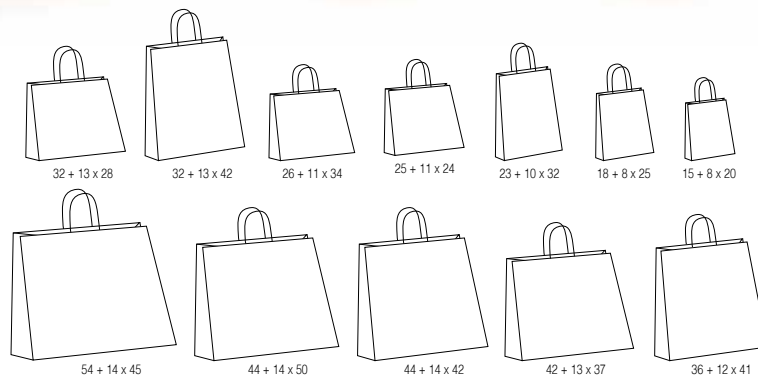

SOBRES DISEÑO
Pág. 41

PAPEL ECO NATUR
Pág. 50-51

PAPEL ECO NATUR LISO
Pág. 63

BOLSAS PAPEL RECICLADO

PERSONALIZAMOS A PARTIR DE 400 UDS. -CAJAS COMPLETAS-

MEDIDAS DISPONIBLES

KRAFT BLANCO

Medidas (cm.)	Unidades	Referencia
18 + 8 x 25	500	91 1061 18
23 + 10 x 32	250	91 1061 23
25 + 11 x 24	250	91 1061 25
32 + 13 x 28	250	91 1061 32
32 + 13 x 42	250	91 1061 32 42
42 + 13 x 37	125	91 1061 42