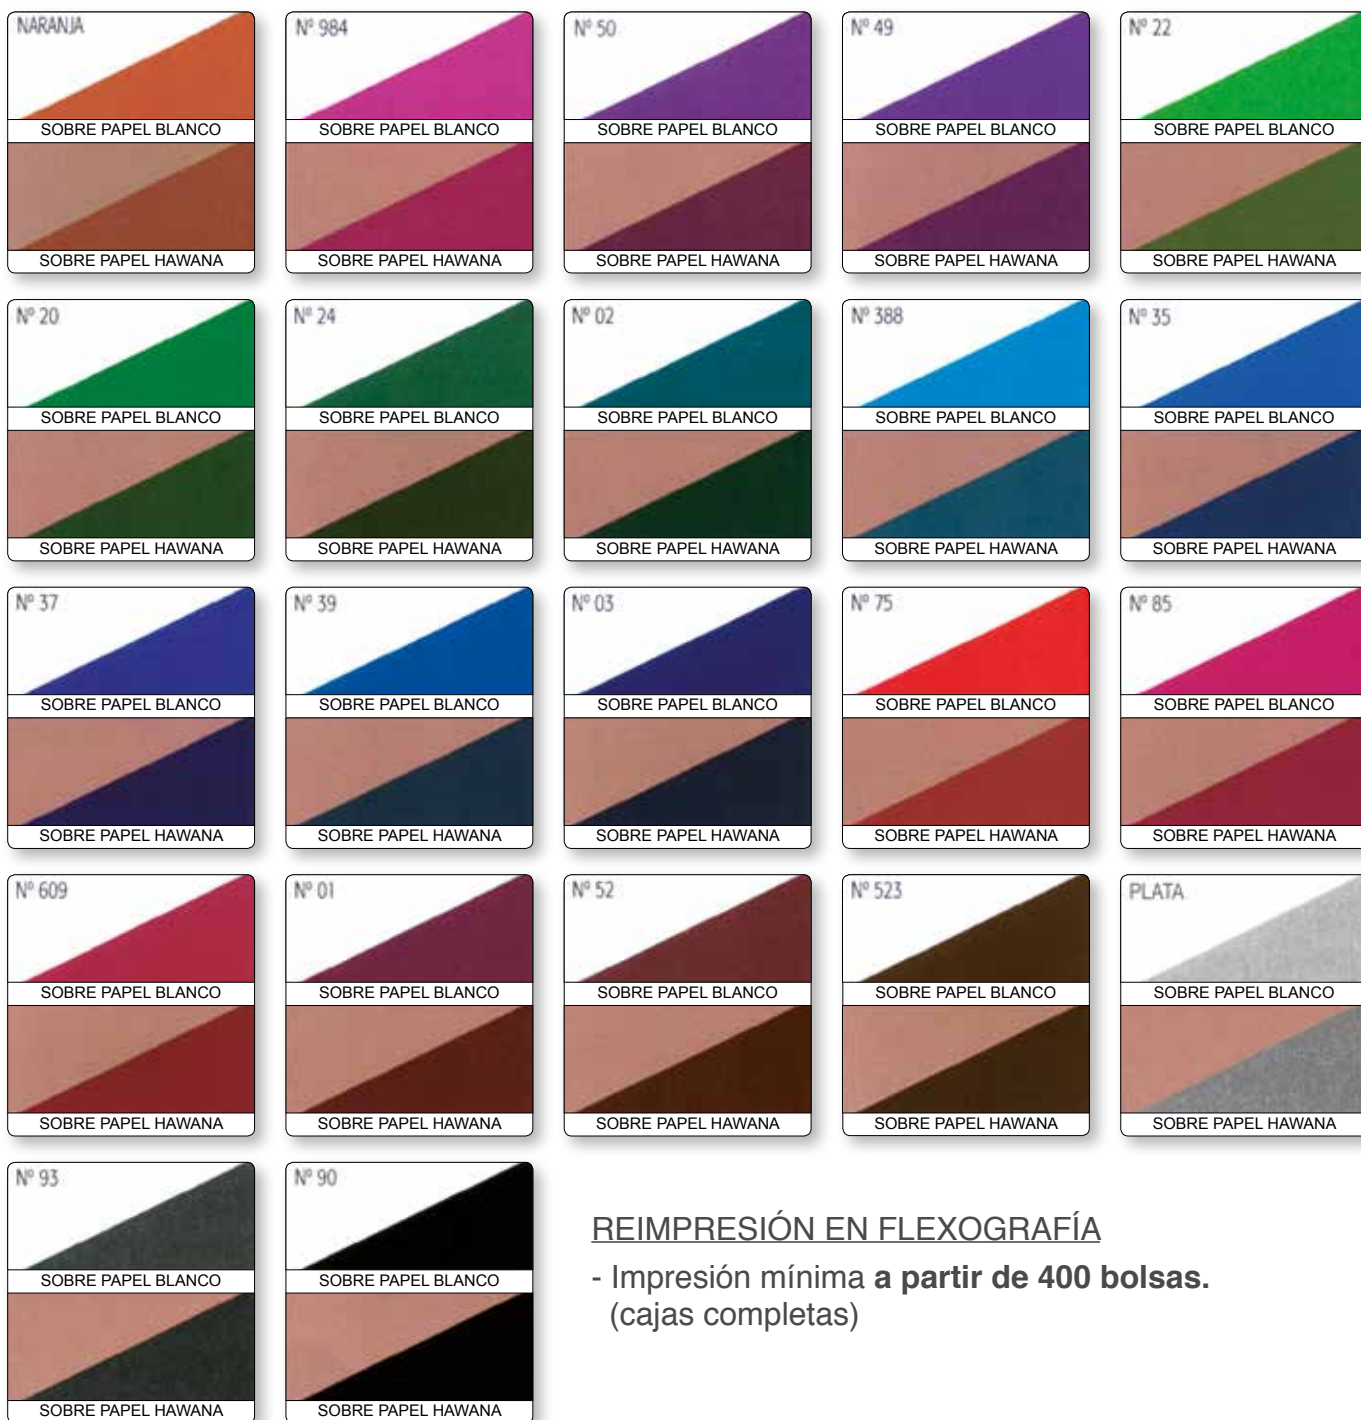

Detalle textura ROJO

Detalle textura NEGRO

Detalle textura BLANCO

Snake ROJO

Medidas (cm.)	Unidades	Referencia
11,5 + 6 x 17	300	90 3011 11
19 + 9 x 23	200	90 3011 19
24 + 10 x 30	200	90 3011 24

BLANCO RAYAS

Medidas (cm.)	Unidades	Referencia
11,5 + 6 x 17	300	90 3001 11
19 + 9 x 23	200	90 3001 19
24 + 10 x 30	200	90 3001 24

Snake NEGRO

Medidas (cm.)	Unidades	Referencia
11,5 + 6 x 17	300	90 3000 11
19 + 9 x 23	200	90 3000 19
24 + 10 x 30	200	90 3000 24

Snake / RAYAS

Detalle textura ORO

Detalle textura PLATA

ARENA METALIC

Medidas (cm.)	Unidades	Referencia
14 + 7,5 x 14	300	90 3009 14
22 + 12 x 22	200	90 3009 22
32 + 13 x 28	100	90 3009 32

ZINC METALIC

Medidas (cm.)	Unidades	Referencia
14 + 7,5 x 14	300	90 3010 14
22 + 12 x 22	200	90 3010 22
32 + 13 x 28	100	90 3010 32

Splendor

LUX COLLECTION

BLANCO PLASTIFICADO BRILLO

Medidas (cm.)	Unidades	Referencia
14 + 7 x 14 + 4	250	90 EL1403
16 + 8 x 25 + 5	250	90 EL1603
22 + 10 x 27 + 5	200	90 EL2203
32 + 13 x 40 + 6	150	90 EL3203
38 + 13 x 31 + 6	150	90 EL3803
42 + 13 x 37 + 6	100	90 EL4203
54 + 14 x 44 + 6	75	90 EL5403
64 + 20 x 46 + 6	50	90 EL6403

NEGRO PLASTIFICADO BRILLO

Medidas (cm.)	Unidades	Referencia
14 + 7 x 14 + 4	250	90 EL1403N
16 + 8 x 25 + 5	250	90 EL1603N
22 + 10 x 27 + 5	200	90 EL2203N
32 + 13 x 40 + 6	150	90 EL3203N
38 + 13 x 31 + 6	150	90 EL3803N
42 + 13 x 37 + 6	100	90 EL4203N
54 + 14 x 44 + 6	75	90 EL5403N
64 + 20 x 46 + 6	50	90 EL6403N

AZUL PLASTIFICADO BRILLO

Medidas (cm.)	Unidades	Referencia
16 + 8 x 25 + 5	250	90 EL1603B
22 + 10 x 27 + 5	200	90 EL2203B
32 + 10 x 27 + 5	150	90 EL3203B
38 + 13 x 31 + 6	150	90 EL3803B
42 + 13 x 37 + 6	100	90 EL4203B
54 + 14 x 44 + 6	75	90 EL5403B

PLATA PLASTIFICADO MATE

Medidas (cm.)	Unidades	Referencia
16 + 8 x 25 + 5	250	90 EL16SILV
22 + 10 x 27 + 5	200	90 EL22SILV
32 + 10 x 27 + 5	150	90 EL32SILV
38 + 13 x 31 + 6	150	90 EL38SILV
42 + 13 x 37 + 6	100	90 EL42SILV
54 + 14 x 44 + 6	75	90 EL54SILV

ROJO PLASTIFICADO BRILLO

Medidas (cm.)	Unidades	Referencia
16 + 8 x 25 + 5	250	90 EL16RED
22 + 10 x 27 + 5	200	90 EL22RED
32 + 10 x 27 + 5	150	90 EL32RED
38 + 13 x 31 + 6	150	90 EL38RED
42 + 13 x 37 + 6	100	90 EL42RED
54 + 14 x 44 + 6	75	90 EL54RED

Elegant

Detalle "MOSAICO"

Detalle "PIEL"

Detalle "ONDA"

MEDIDAS DISPONIBLES

38 x 13 x 31 + 6

30 x 11 x 25 + 6

20 x 8 x 16 + 4

NEGRO

Medidas (cm.)	Unidades	Referencia
20 x 8 x 16 + 4	250	90 EL7120
30 x 11 x 25 + 6	150	90 EL7130
38 x 13 x 31 + 6	110	90 EL7138

MARRÓN

Medidas (cm.)	Unidades	Referencia
20 x 8 x 16 + 4	250	90 EL7220
30 x 11 x 25 + 6	150	90 EL7230
38 x 13 x 31 + 6	110	90 EL7238

CHARME

ARBORIO

Medidas (cm.)	Unidades	Referencia
20 x 8 x 16 + 4	250	90 EL7020
30 x 11 x 25 + 6	150	90 EL7030
38 x 13 x 31 + 6	110	90 EL7038

GAMA DE COLORES PARA IMPRESIÓN

IMPRESIÓN EN PEQUEÑA CANTIDAD

TINTAS AL AGUA

FLEXOGRAFÍA

SERIGRAFÍA

Se puede imprimir cualquier código Pantone®

IMPRESIÓN EN PEQUEÑA CANTIDAD