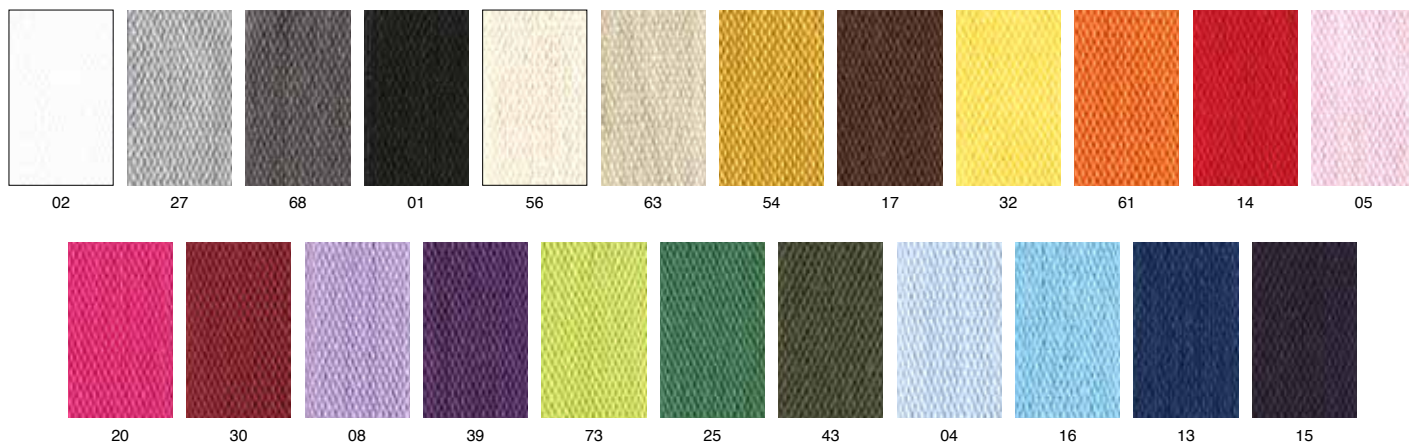

Guirnalda de 180 cm
Ø 30 cm | 12 Piezas
Ref. 60 313298

Ref.: 6034 0004
48 Unidades

Ref.: 6034 0005
48 Unidades

Ref.: 6034 0006
48 Unidades

Cintas RASO 1 cara

Cintas RASO 2 caras

Cintas ALGODÓN

Cintas OTOMAN