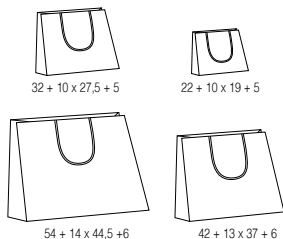

MEDIDAS DISPONIBLES

PERLADO PLASTIFICADO BRILLO

Medidas (cm.)	Unidades	Referencia
22 + 10 x 19 + 5	200	90 ELDIAMOND22
32 + 10 x 27,5 + 5	150	90 ELDIAMOND32
42 + 13 x 37 + 6	100	90 ELDIAMOND42
54 + 14 x 44,5 + 6	75	90 ELDIAMOND54