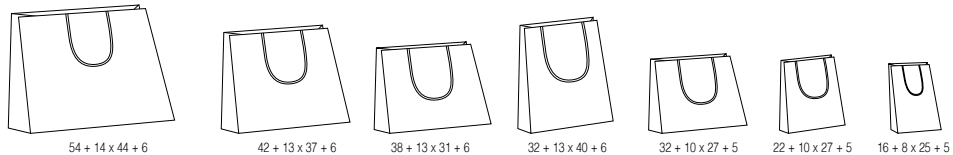

MEDIDAS DISPONIBLES