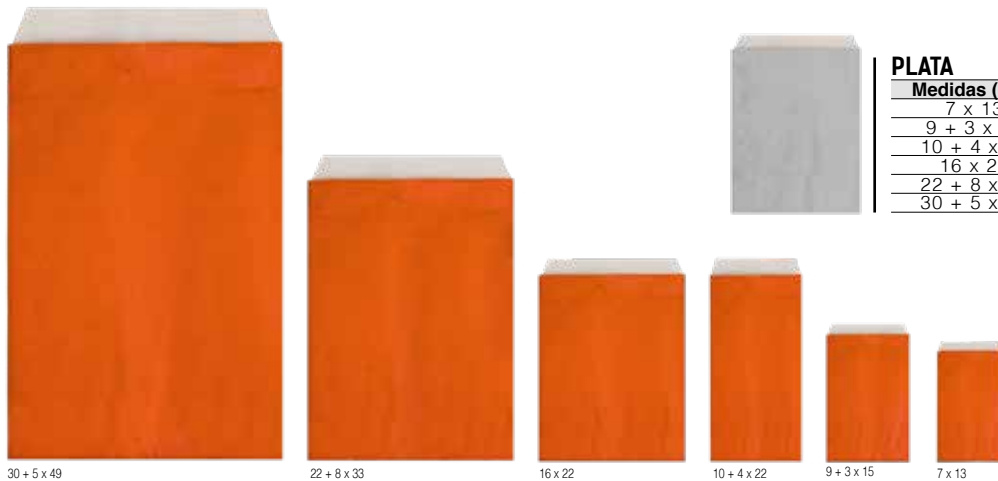

50 x 60 + 5

Medidas (cm.)	Unidades	Referencia
30 x 45 + 5	500	5301 3045
40 x 50 + 5	400	5301 4050
50 x 60 + 5	300	5301 5060

SOBRES

COLORES LISOS

30 + 5 x 49

22 + 8 x 33

16 x 22

10 + 4 x 22